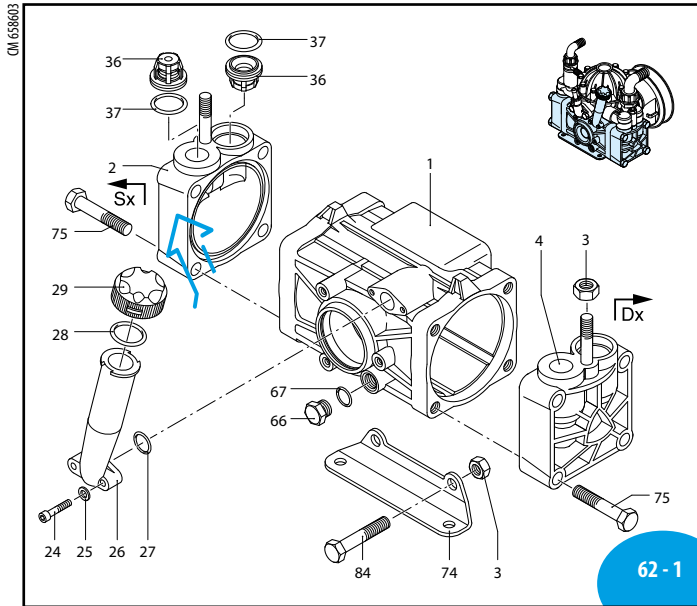

ANNOVIREVERBERI

AR 50

62 - 1