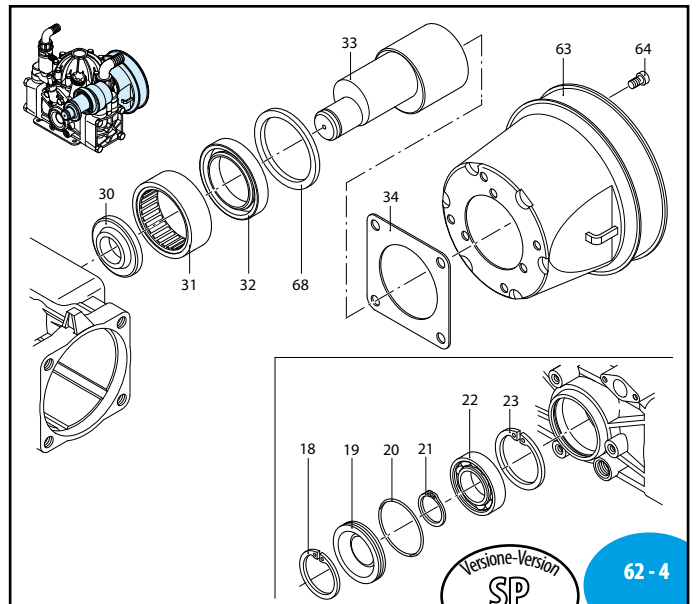

62 - 4

UN000359-BE

UN000360-LE