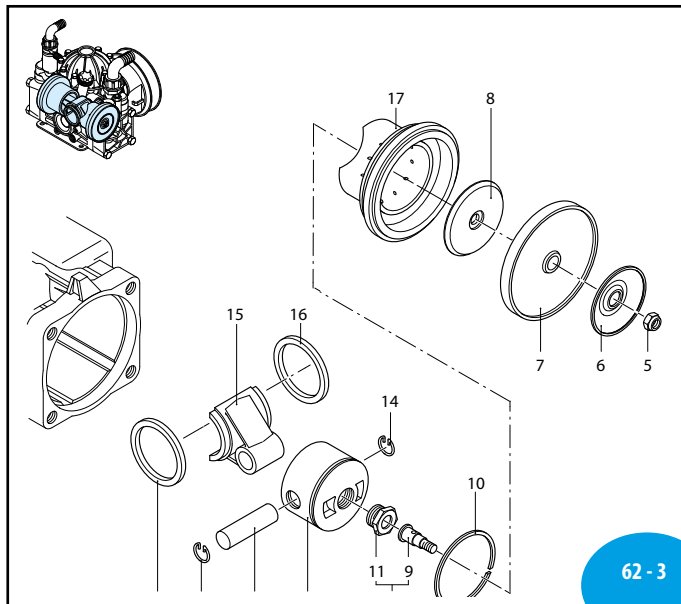

ANNOVIREVERBERI

AR 50

62 - 1

62 - 2

UN000357-BE

UN000358-ED

62 - 3

62 - 4

UN000359-BE

UN000360-LE

62 - 5

UN000361-LE

MI 91416