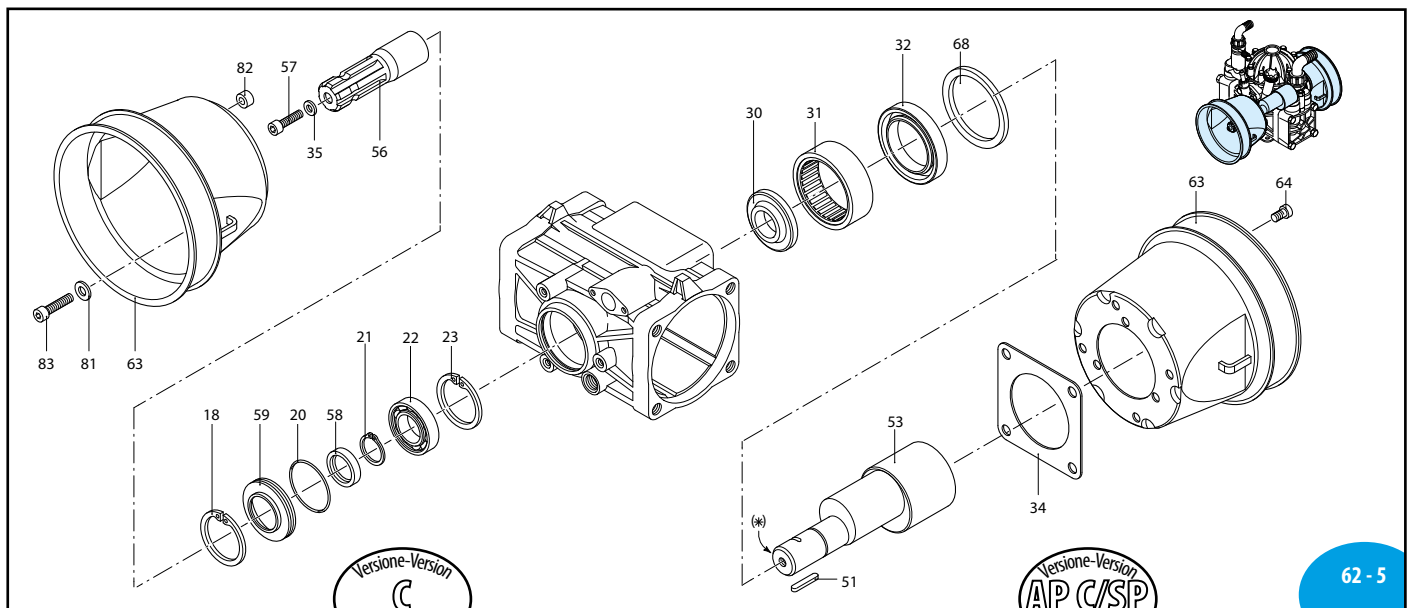

62 - 5

UN000361-LE

MI 91416