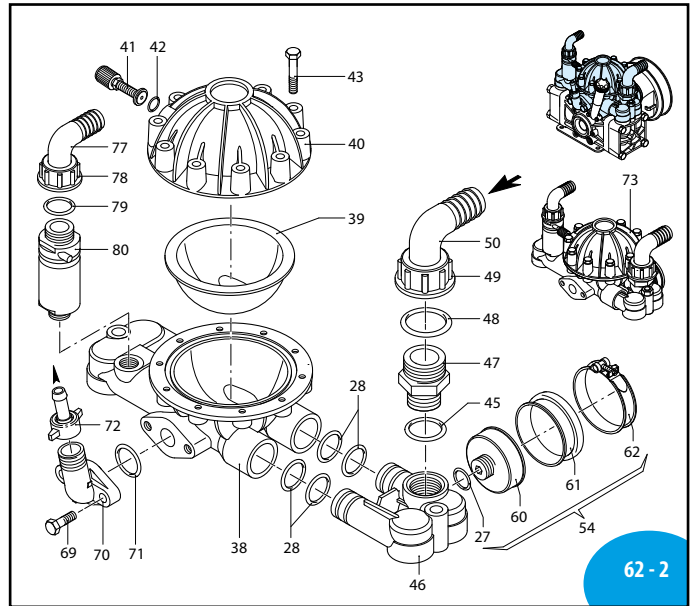

62 - 2

UN000357-BE

UN000358-ED