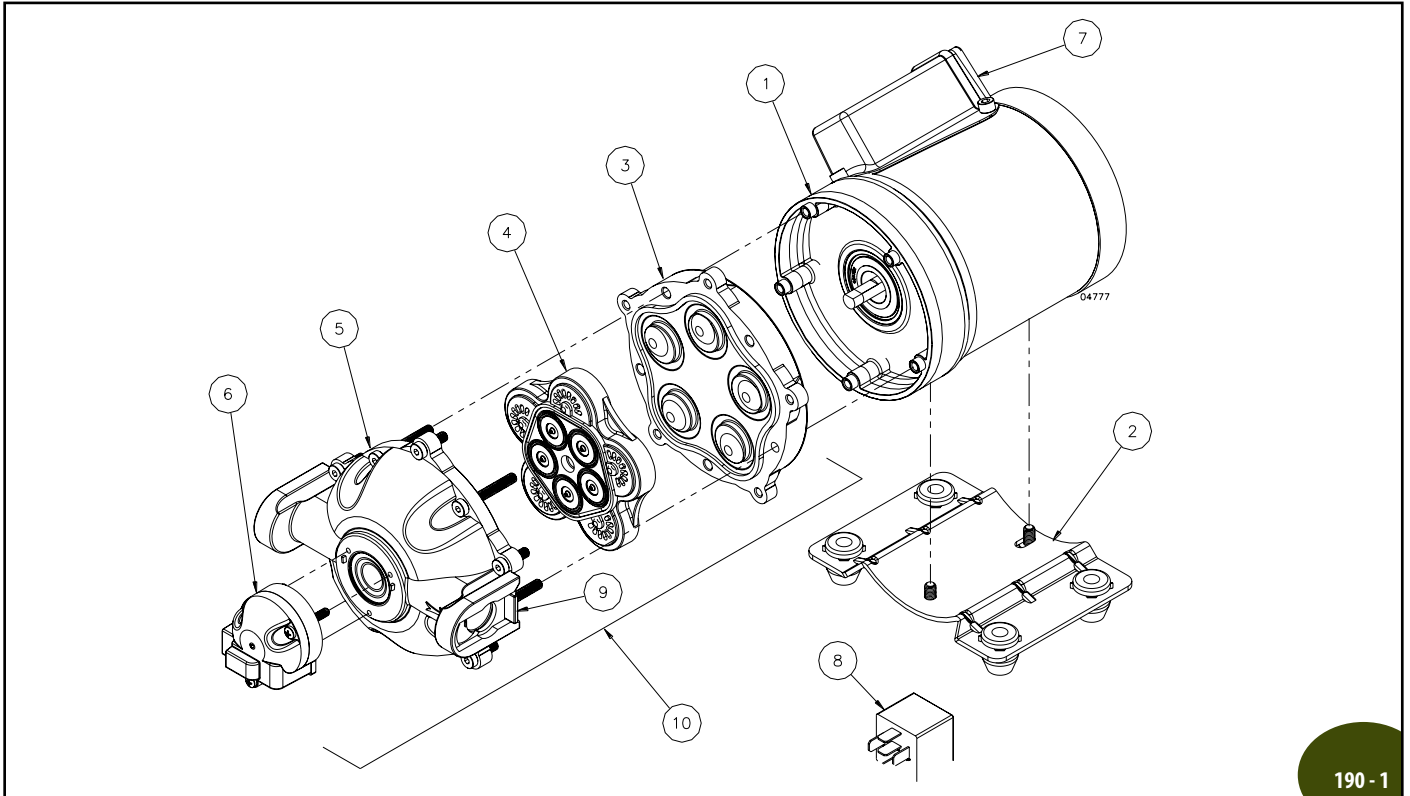

EXPLODED VIEW
esploso

AR

Pos	Cod.	Descrizione	Description	Q.ty	Note
3	4960260	Kit membrane	Diaphragm kit	1	
4	4960230	Kit valvole	Valve kit	1	
6	4960240	Pressostato	Pressure switch	1	

sp_ar26_5_aff.pdf

Pos	Cod.	Descrizione	Description	Q.ty	Note
-----	------	-------------	-------------	------	------