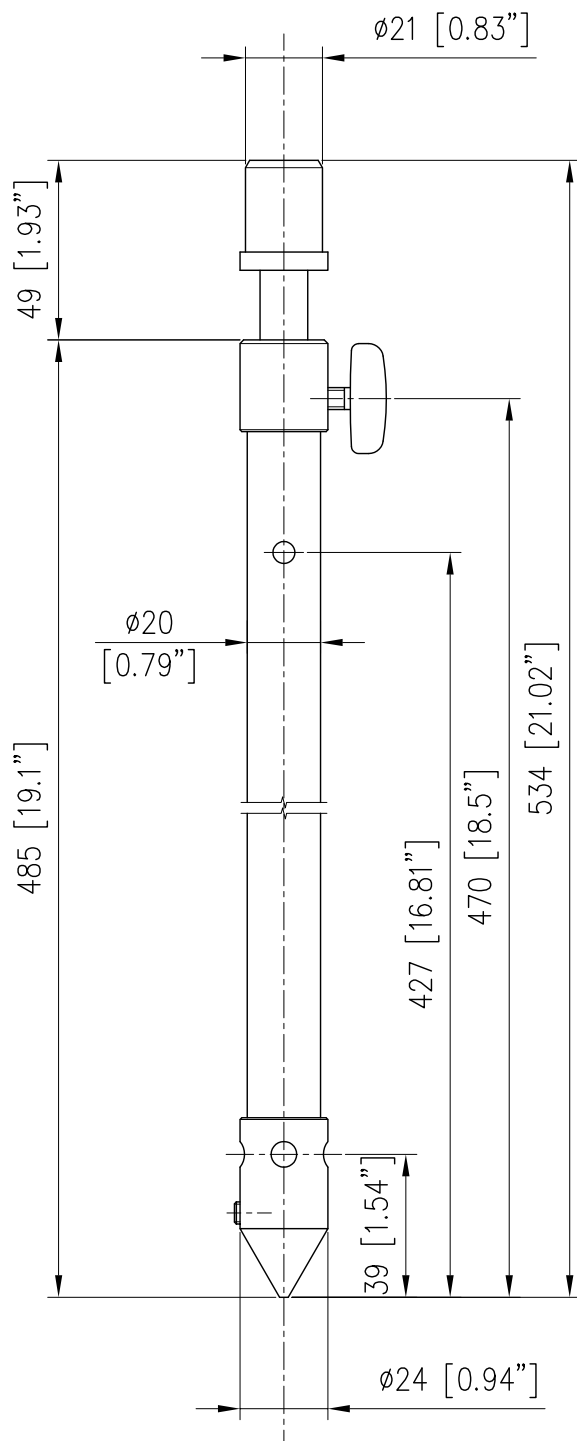

EQUIPAGGIAMENTI
TECNICI
LAVAGGIO

SONDA REGOLABILE
ADJUSTABLE PROBE

S10

①

GB

4

23/09/05

- MATERIALE
MATERIAL

ACCIAIO INOX.
STAINLESS STEEL.

MISURE D'INGOMBRO
OVERALL DIMENSIONS

COICE - CODE: 25.0300.20

- SONDA PER TESTINA
PROBE FOR SAND BLASTING HEAD TS12

CODICE - CODE: 25.0300.00

- SONDA PER TESTINA
PROBE FOR SAND BLASTING HEAD TS8-TS2-TS3