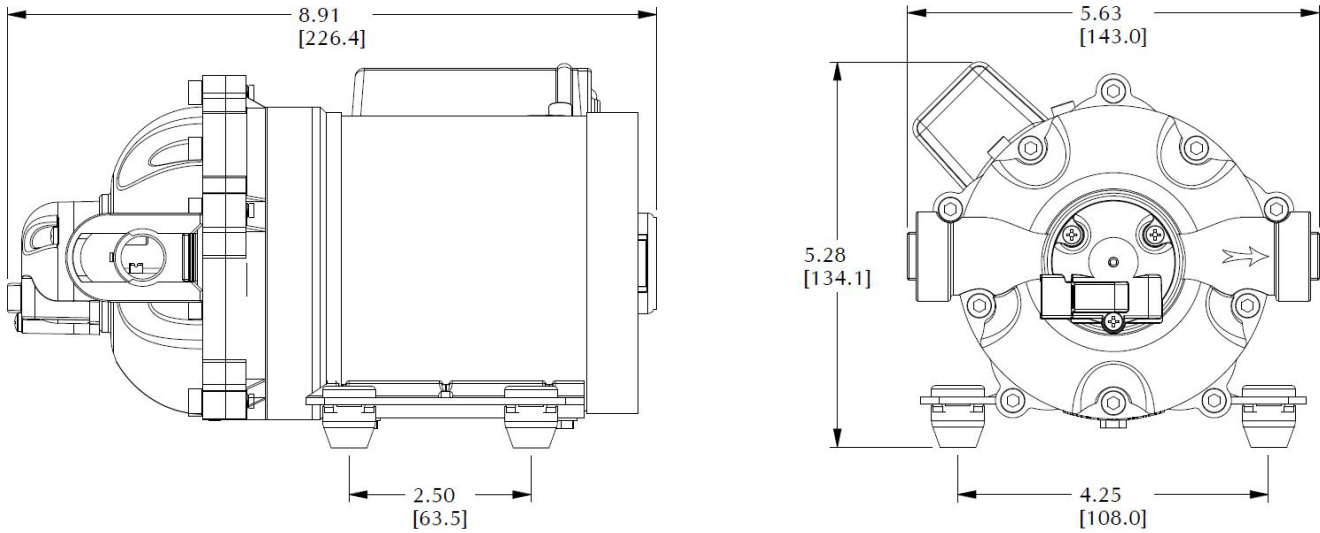

AR 26.5 DFL

BASSA PRESSIONE
low pressure

SERIE 12V DIAPHRAGM PUMPS *pompe a membrana 12V*

Dimensions:

Performance at 12V DC:

Annovi Reverberi spa
Via Martin L. King, 3
Tel +39 059 414 411
infoar@annovireverberi.it