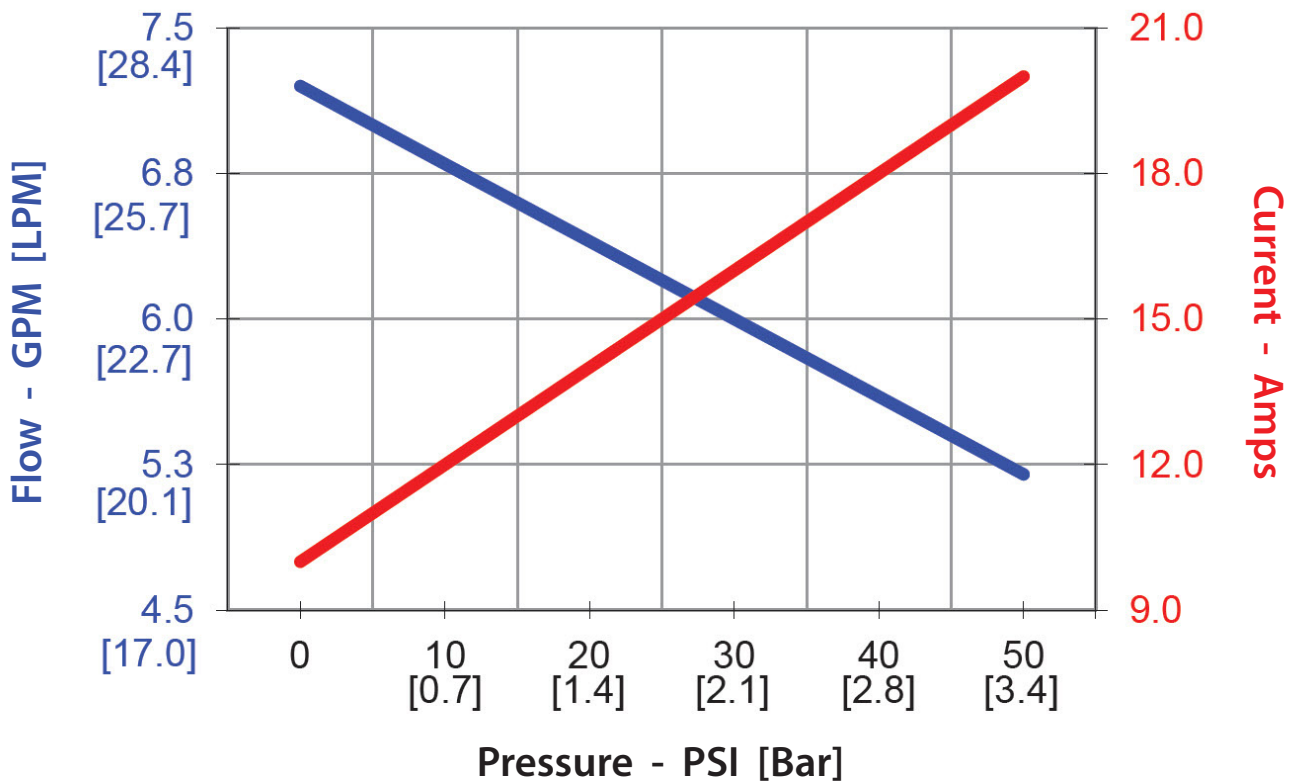

AR 26.5 DFL

BASSA PRESSIONE
low pressure

SERIE 12V DIAPHRAGM PUMPS *pompe a membrana 12V*

Dimensions:

Performance at 12V DC:

Annovi Reverberi spa
Via Martin L. King, 3
Tel +39 059 414 411
infoar@annovireverberi.it