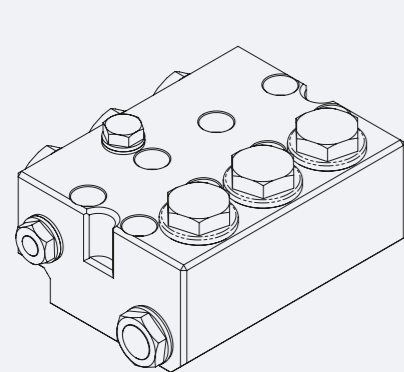

RICAMBI GMX D.20 / SPARE PARTS GMX D.20

KIT - P9.040.028

TESTATA COMPLETA
COMPLETE HEAD OF THE PUMP

KIT - P9.039.002

ANELLI TENUTA OLIO ASTA
KIT OIL SEAL PUMP

KIT - P9.003.032

GUARNIZIONE PISTONE
KIT PLUNGER SEALS

KIT - P9.004.016

PISTONE DIAMETRO 20
KIT CERAMIC PISTON DIAMETER 20

KIT - P9.001.009

VALVOLA COMPLETA
COMPLETE VALVE

KIT - P9.003.040

GUARNIZIONE PISTONE - PACCO COMPLETO
KIT COMPLETE SEALS

KIT - P9.041.005

PREMONTATO BIELLA - ASTA
PREASSEMBLED CONNECTING ROD